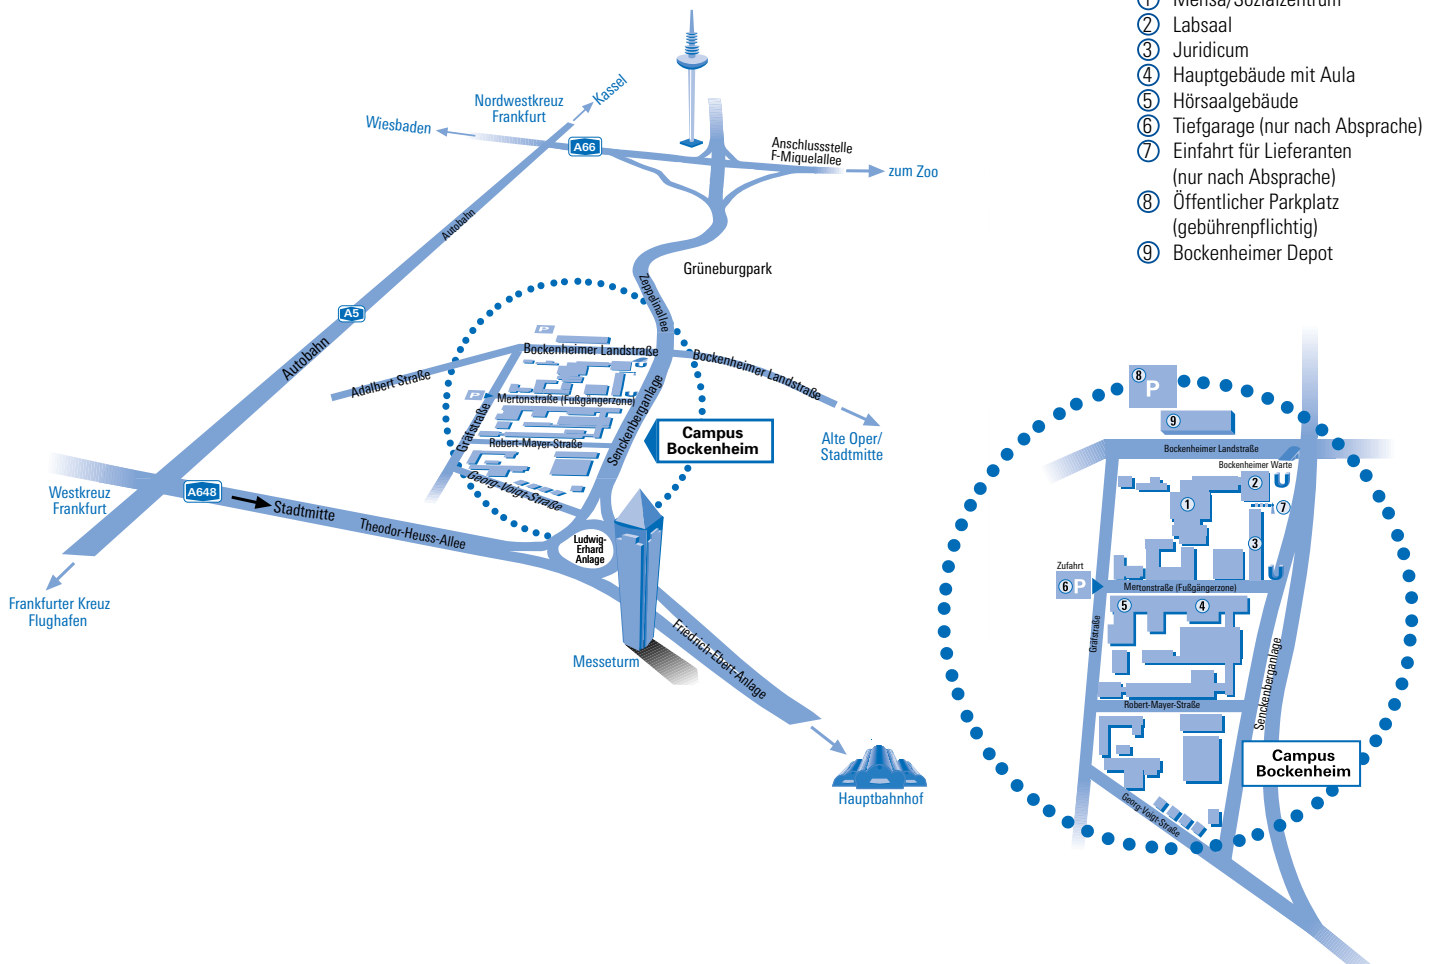

Anfahrtskizze Campus Bockenheim

Johann Wolfgang Goethe-Universität, Frankfurt

Johann Wolfgang Goethe-Universität • Campus Bockenheim • Hörsaalgebäude • Mertonstraße 17-21 • 60325 Frankfurt
• Sozialzentrum/Mensa • Bockenheimer Landstraße 133 • 60325 Frankfurt

Anreise mit dem PKW:

- Am Autobahnkreuz „Westkreuz Frankfurt“ (A5/A648) auf die A 648 Richtung Messe/Hauptbahnhof.
- Die Autobahn geht in die Theodor-Heuss-Allee über.
- Wenn rechter Hand das Maritim-Hotel liegt, noch vor dem Messe-Turm, links einordnen und im großen Linksbogen um die Ludwig-Erhard-Anlage und dann schräg nach rechts in die Senckenberganlage fahren.
- Nach ca. 200m befindet sich zur Linken der Campus Bockenheim.

Anreise mit öffentlichen Verkehrsmitteln:

- U-Bahn: Linien U4, U6, U7
- Straßenbahn: Linie 16
- Bus: Linien 32, 36, 50, 75, n1
- Alle bis Haltestelle „Bockenheimer Warte/Universität“